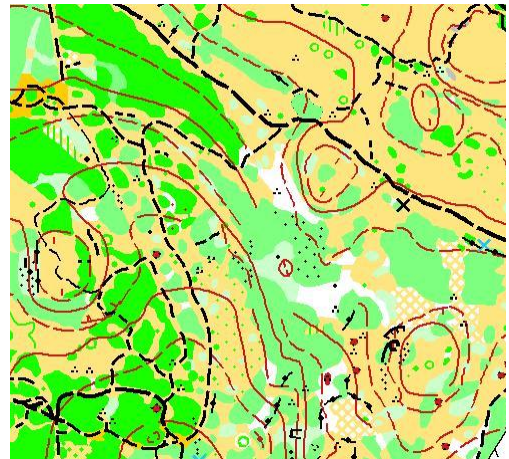

... que sur les capacités d'organisations de notre Ligue :

« En conclusion nous pensons que la Fédération Française de Course d'Orientation peut confier sans problème cette organisation à la Ligue Midi Pyrénées de Course d'Orientation qui a déjà fait preuve par le passé de ses facultés d'organisation. De plus la qualité des terrains ne peut qu'enthousiasmer les pratiquants tant français qu'étrangers. »

Après consultation de plusieurs cartographes, Rosca Dionisie a été retenu pour réaliser les reprises et extension de cartes. Avec ses 3 collègues également roumains, il est déjà sur le Larzac pour les premiers relevés. La livraison des cartes interviendra au plus tard en juin 2015.

Luc Berbett coordonnera le traçage. 5 traceurs nationaux (ou en passe de l'être) ont été retenus : Sébastien Mena, Isabelle Champtiaux, Philippe Bailly, Amadou Sylla et Ludovic Ruiz

Les prochaines étapes concernent le choix d'un centre de course (L'Hospitalet ?), le choix de l'hébergement des organisateurs, la nomination des différents chefs d'atelier et la finalisation des autorisations pour être en mesure de commencer la communication au printemps prochain.

*Extrait des premiers relevés
cartographiques*