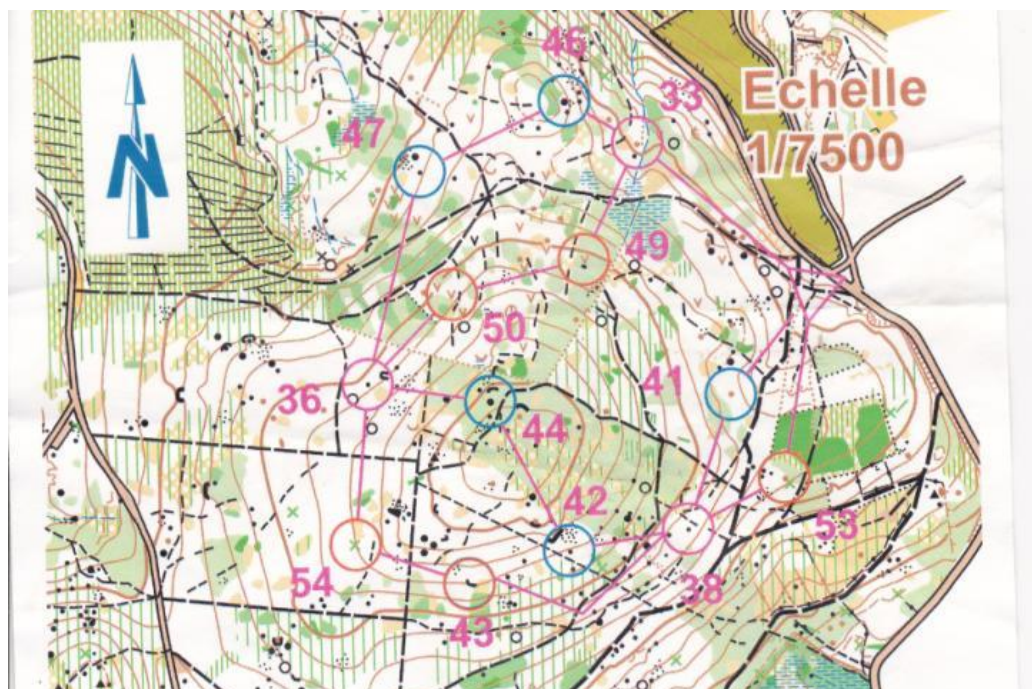

RDE d'hiver:

Le "Réseau de Développement des Espoirs" est bien instauré dans la zone sud-ouest, et 3 week-ends de formation sont proposés cet hiver.

Le premier a déjà eu lieu fin novembre à Guéret, où malheureusement seuls 5 jeunes Midi-Pyrénéens avaient pu se déplacer.

Le second sera organisé près de Brive (Corrèze) les 24 et 25 janvier 2015.

Enfin le dernier sera proposé par la Ligue Midi-Pyrénées et le Comité Départemental du Lot, à Cahors les 7 et 8 mars 2015: hébergement au domaine d'Auzole à Saint-Pierre Lafeuille (nord de Cahors) et entraînement sur les cartes de St Pierre Lafeuille et du Mont St Cyr (nouvelle carte). Nous espérons y voir une grande majorité des jeunes compétiteurs D/H14 à D/H18 de la Ligue !

Tranemo au RDE à Guéret